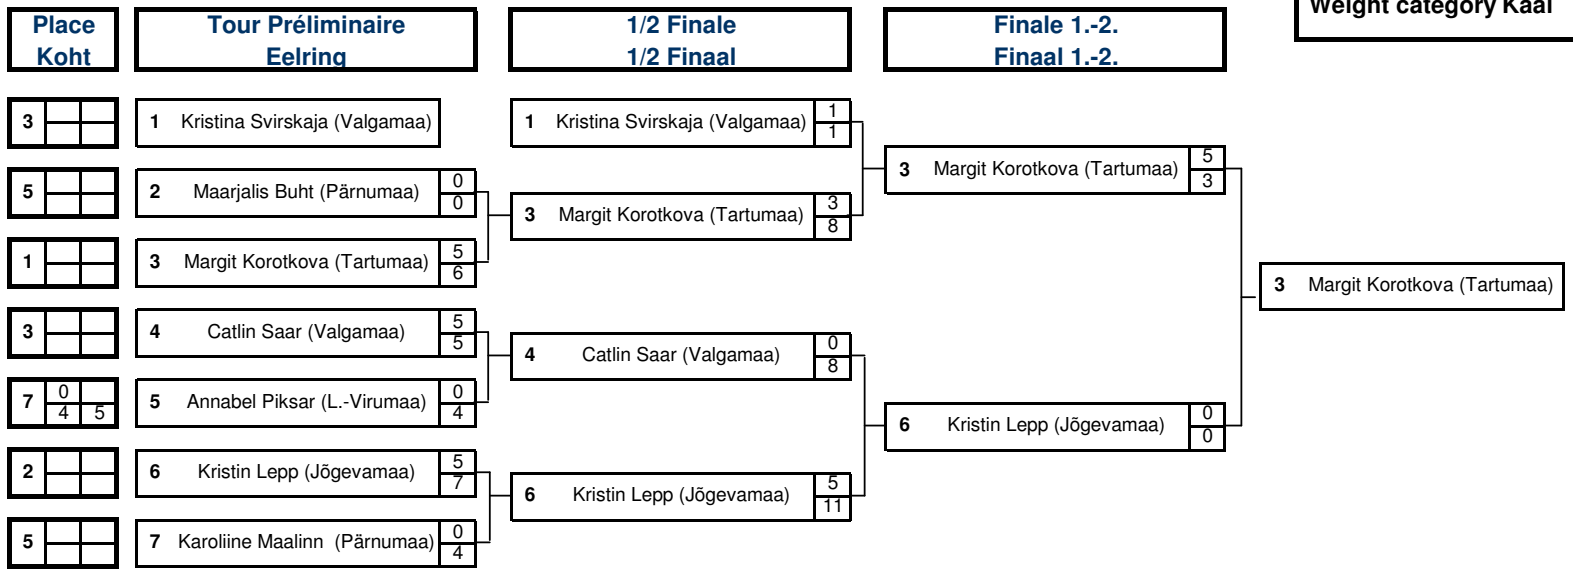

12. Eestimaa talimängud kreeka-roma maadluses
Võru Spordihoone
2.03.2013

Weight category Kaal 55 kg

CHIEF OF OFFICIALS Peep Arold
CHIEF OF SECRETARY Veiko Proovel