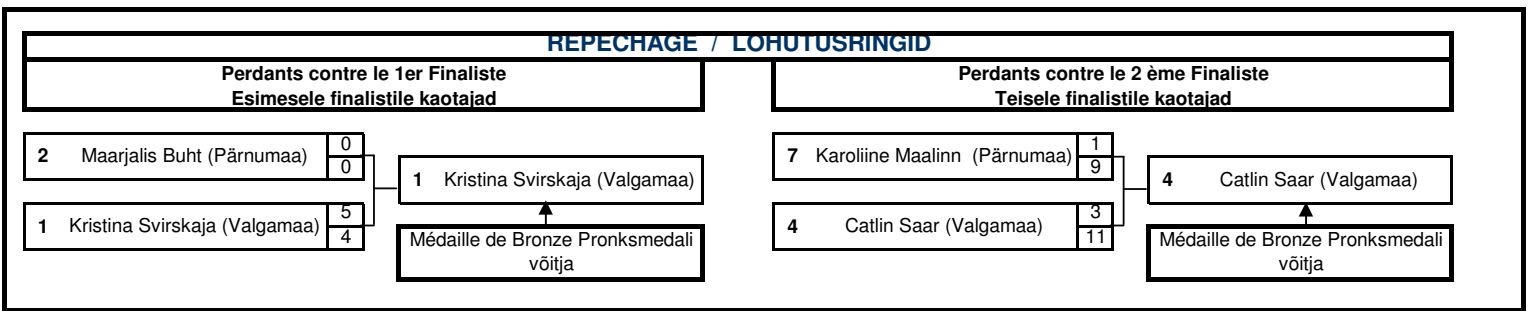

12. Eestimaa talimängud kreeka-roma maadluses
Võru Spordihoone
2.03.2013

Weight category Kaal 55 kg

CHIEF OF OFFICIALS Peep Arold
CHIEF OF SECRETARY Veiko Proovel